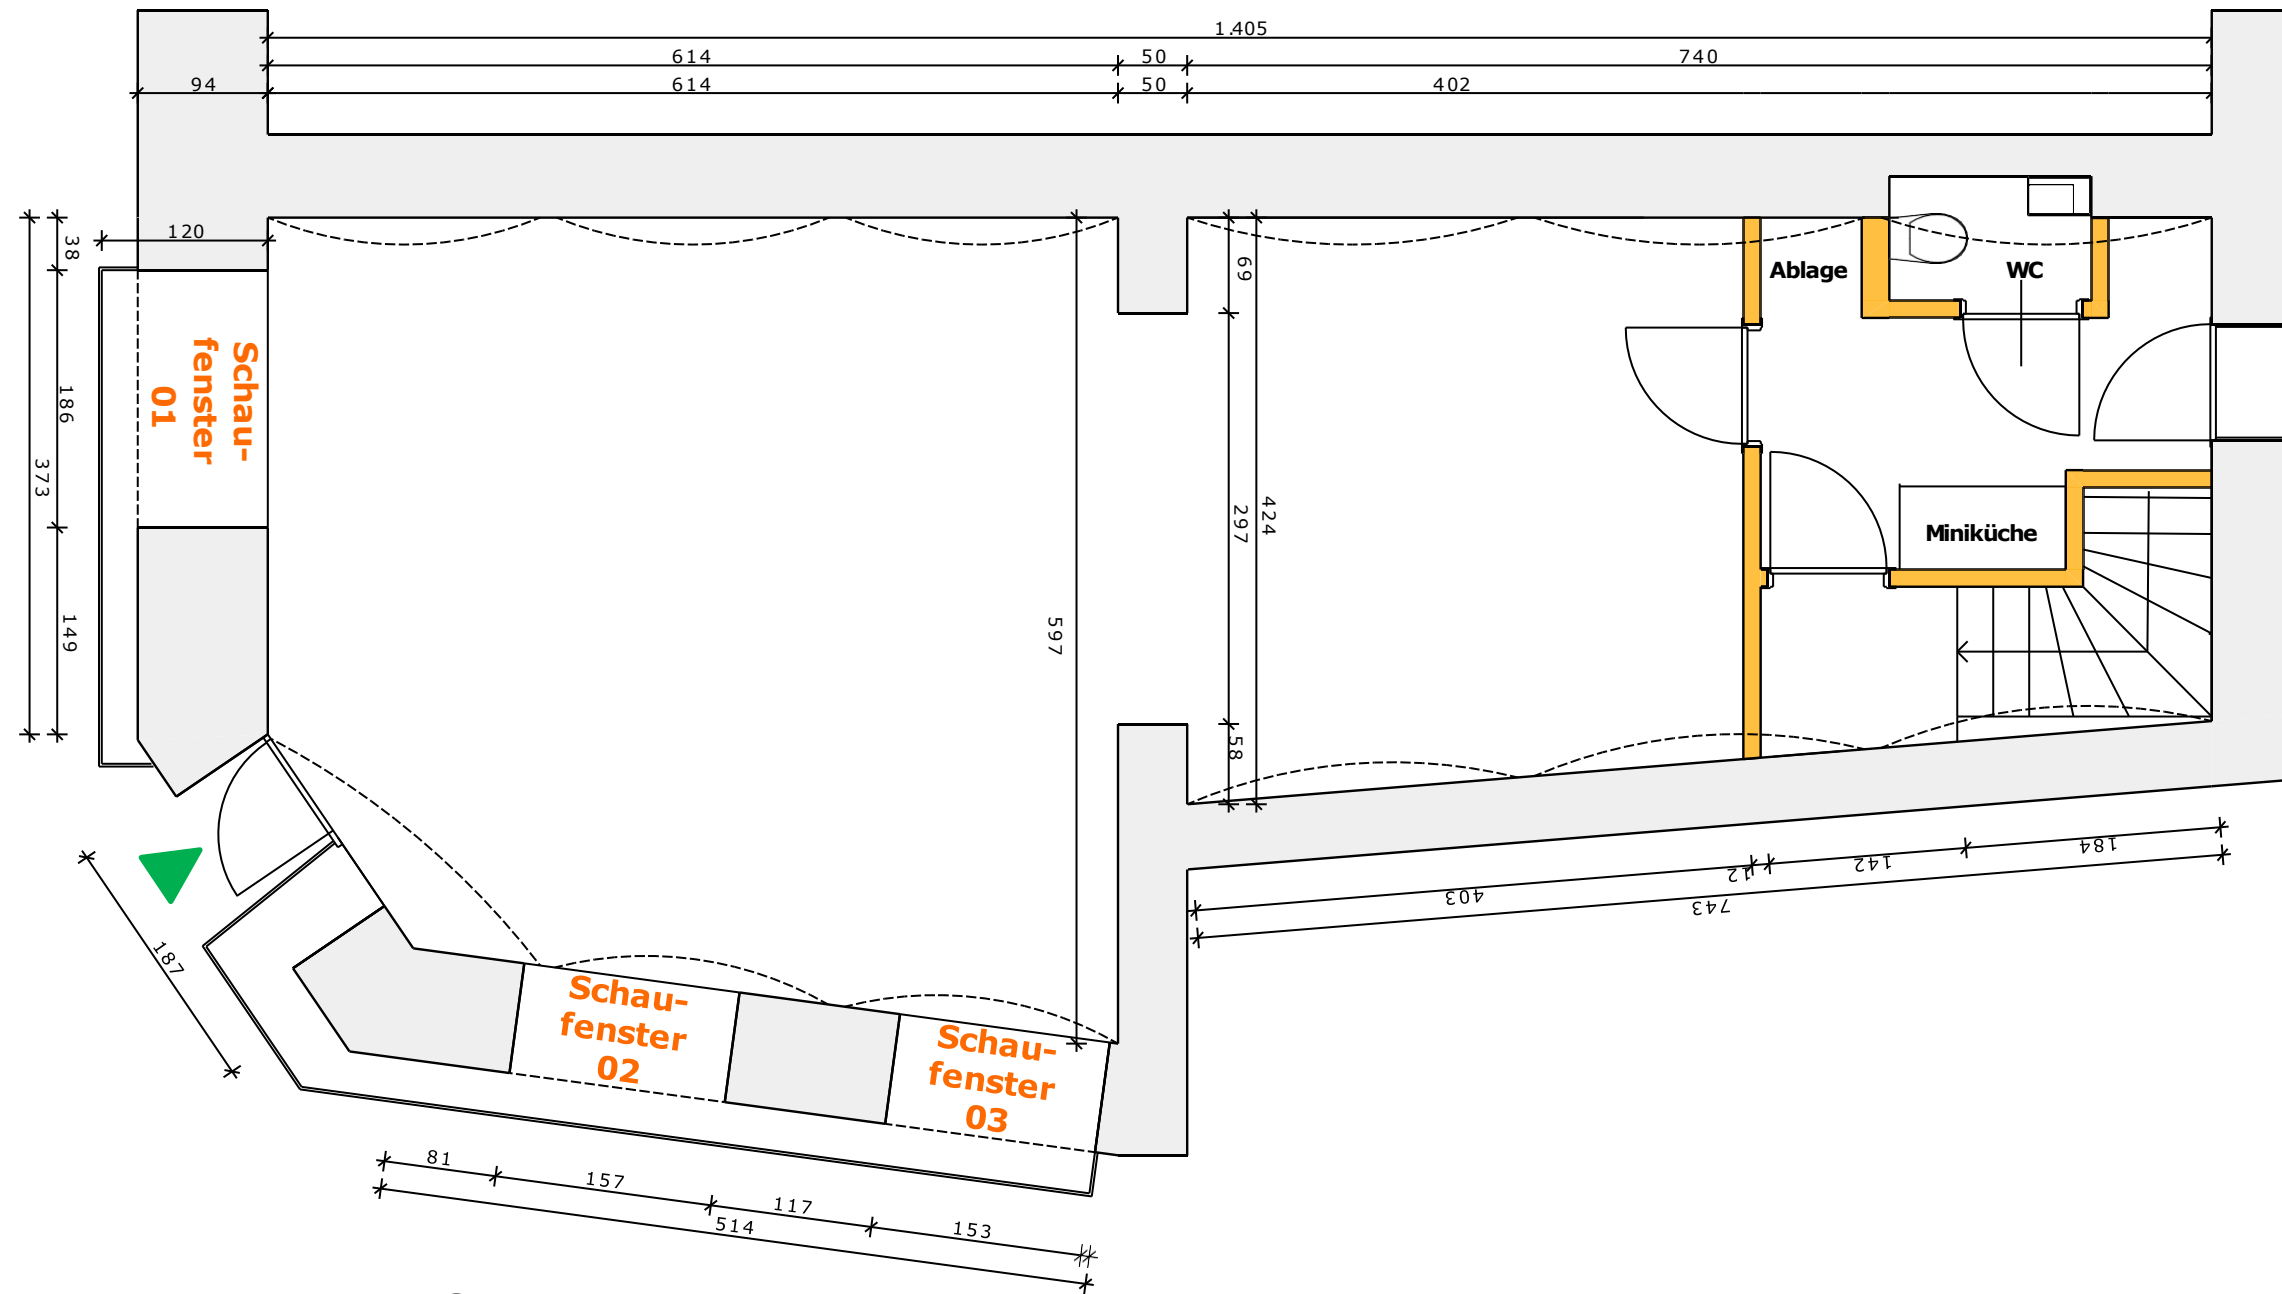

POP-ART-ROOM.at

SCHNITT
Raumhöhe ca. 4,15 m

GRUNDRISS
Fläche ca. 65 m²

Wipplingerstraße 18

Schwertgasse 1

KONZEPT

Wipplingerstraße 18, 1010 Wien
Maßstab: M1:50
Plannummer: 19.04.K.01.b
Wien am 11.04.2019