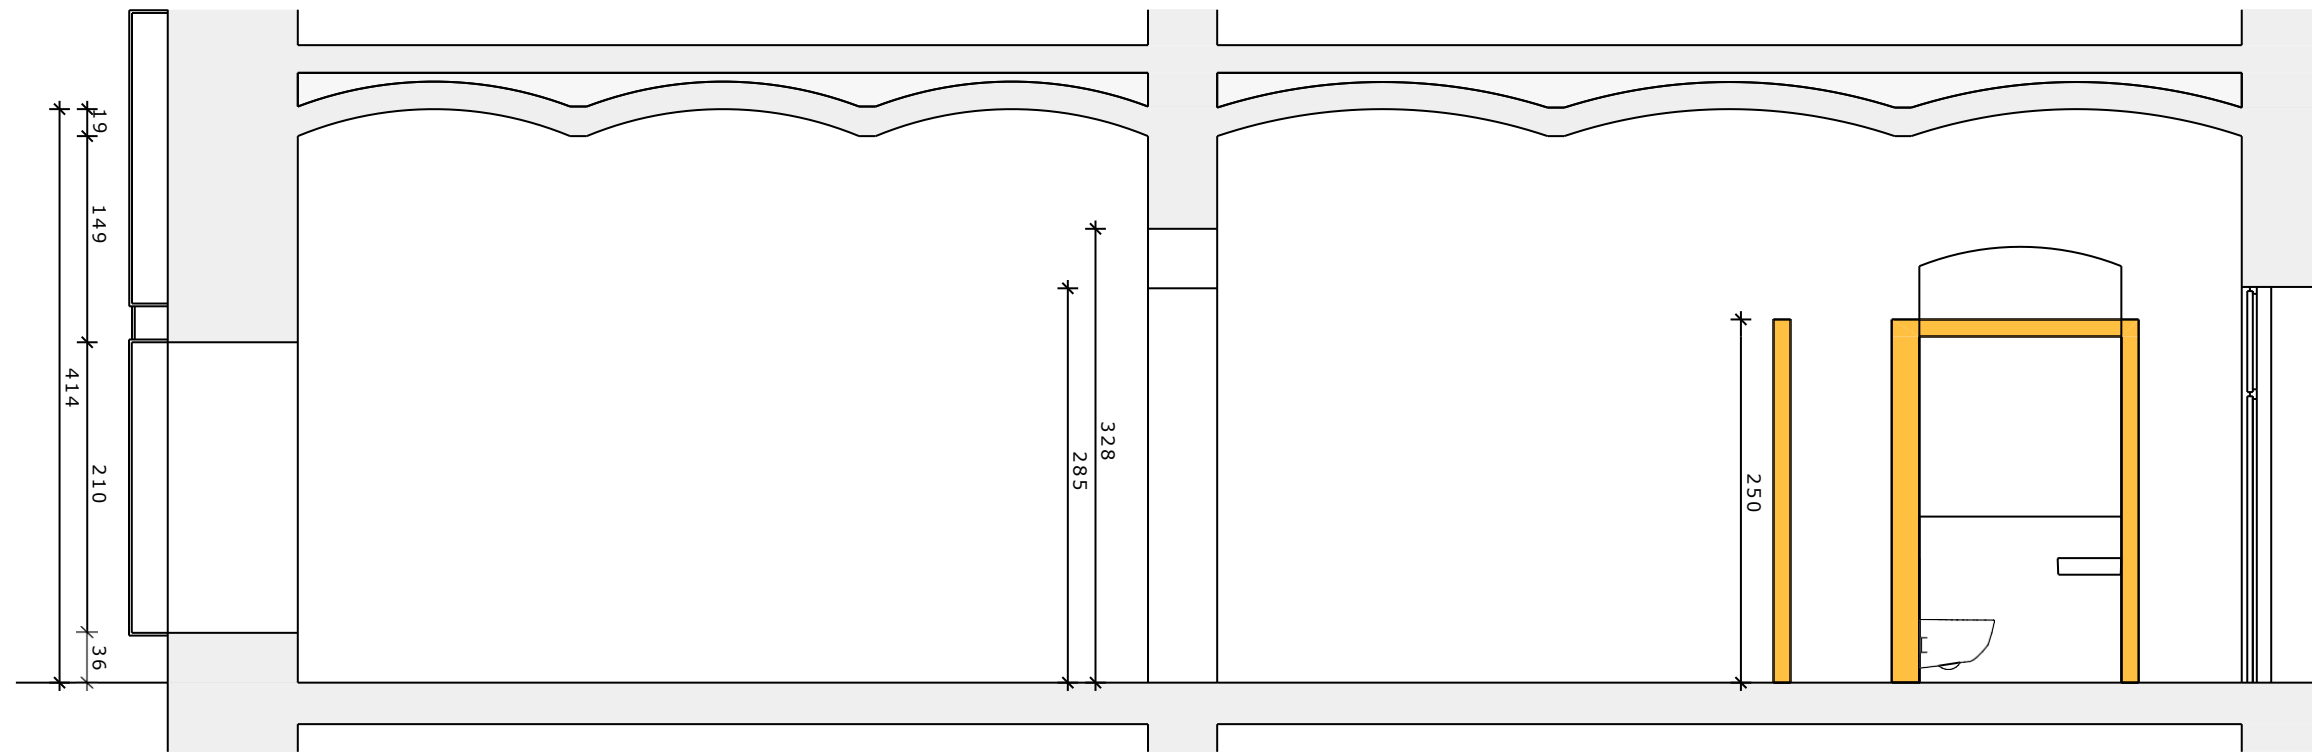

POP-ART-ROOM.at

SCHNITT
Raumhöhe ca. 4,15 m

GRUNDRISS
Fläche ca. 65 m²

Wipplingerstraße 18

Schwertgasse 1

KONZEPT

Wipplingerstraße 18, 1010 Wien
Maßstab: M1:50
Plannummer: 19.04.K.01.b
Wien am 11.04.2019